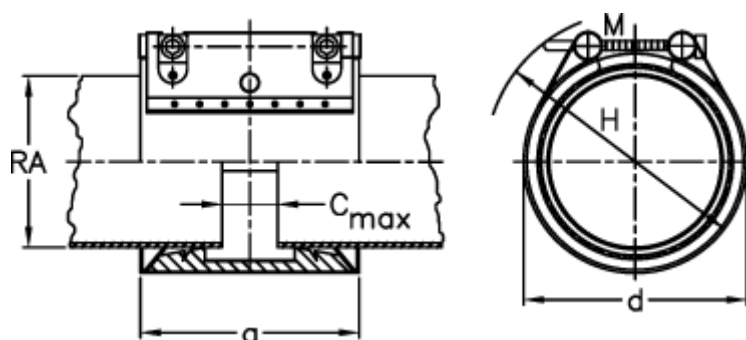

Varenummer: 025798600048
Beskrivelse: Norma Connect rørkobling
GRIP E W5 Ø=48,3 NBR, 16 bar

Mål

a	= 62.4
C max med båndindlæg	= 8
d	= 70
H	= 90
M (Skrue)	= M8
Nominelt tryk (bar)	= 16
RA	= 48.3
RA min-RA max	= 46,0-48,8